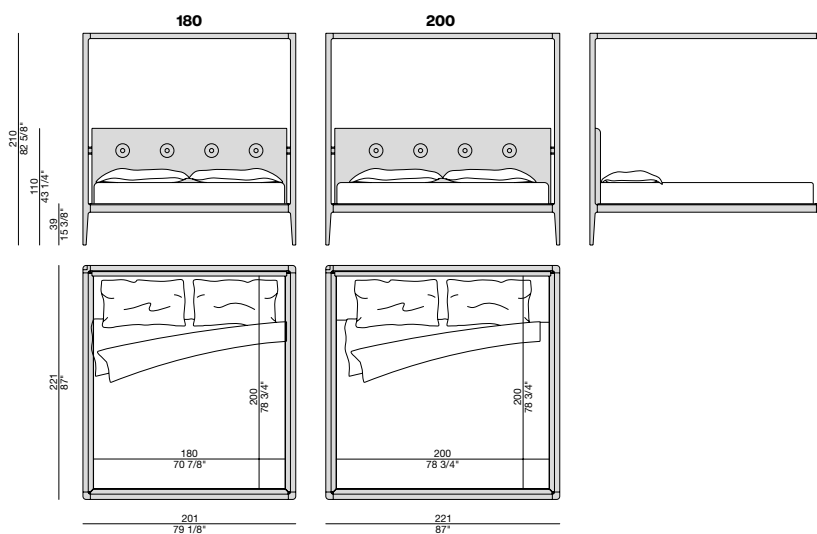

ZIGGY BED BALDACCHINO

Design C. Ballabio

LETTO | BED

2019

Letto a baldacchino con struttura in massello di frassino, completo di rete a doghe in legno. La parte imbottita può essere personalizzata.

Canopied bed with frame in solid ash. Wooden slatted bed base always included. It is possible to select different fabrics for the upholstered part.

Bett mit massiver Eschenstruktur, komplett mit Lattenrost aus Holz. Mit der Möglichkeit die 5 Polsterteile.

Lit avec structure en frêne massif. Lattes en bois toujours incluses. Possibilité de modifier les 5 parties rembourrées.

Cama con dosel con estructura de fresno macizo, con tablas de madera incluidas. Es posible seleccionar varias telas para las partes revestidas.