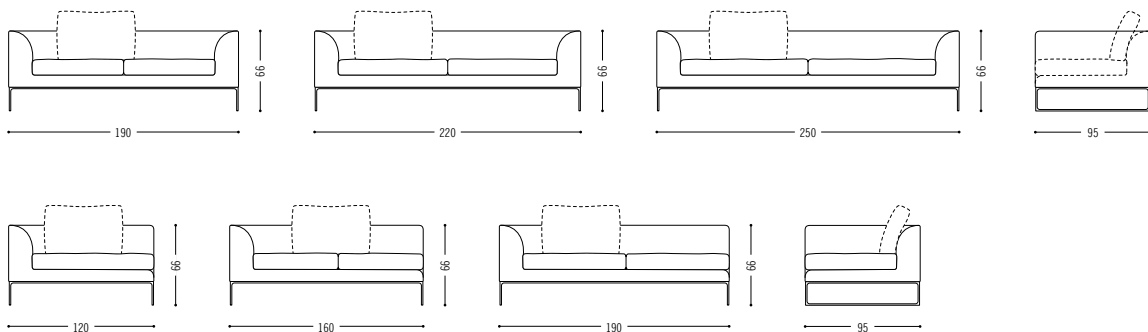

Spezifikationen Specifications