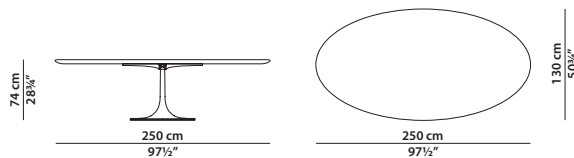

MADE IN ITALY

BOURGEOIS Matteo Thun & Antonio Rodriguez

Tavolo.
Table.
ø160 h74 | 1,70 m³

Tavolo.
Table.
300 x 110 h74 | 1,90 m³

Tavolo.
Table.
ø180 h74 | 1,80 m³

Tavolo.
Table.
250 x 130 h74 | 1,80 m³

Tavolo.
Table.
300 x 140 h74 | 1,90 m³