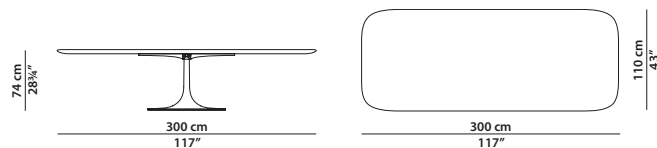

MADE IN ITALY

BOURGEOIS Matteo Thun & Antonio Rodriguez

Tavolo.
Table.
ø160 h74 | 1,70 m³

Tavolo.
Table.
300 x 110 h74 | 1,90 m³

Tavolo.
Table.
ø180 h74 | 1,80 m³

Tavolo.
Table.
250 x 130 h74 | 1,80 m³

Tavolo.
Table.
300 x 140 h74 | 1,90 m³