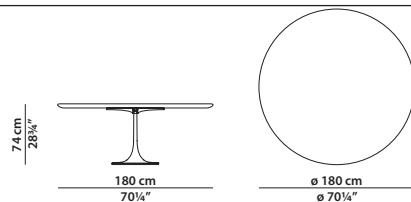

MADE IN ITALY

BOURGEOIS Matteo Thun & Antonio Rodriguez

Tavolo.
Table.
ø160 h74 | 1,70 m³

Tavolo.
Table.
300 x 110 h74 | 1,90 m³

Tavolo.
Table.
ø180 h74 | 1,80 m³

Tavolo.
Table.
250 x 130 h74 | 1,80 m³

Tavolo.
Table.
300 x 140 h74 | 1,90 m³