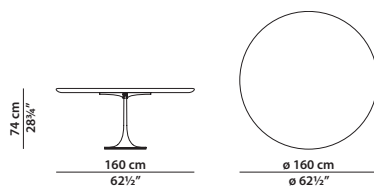

MADE IN ITALY

BOURGEOIS Matteo Thun & Antonio Rodriguez

Tavolo.
Table.
ø160 h74 | 1,70 m³

Tavolo.
Table.
300 x 110 h74 | 1,90 m³

Tavolo.
Table.
ø180 h74 | 1,80 m³

Tavolo.
Table.
250 x 130 h74 | 1,80 m³

Tavolo.
Table.
300 x 140 h74 | 1,90 m³